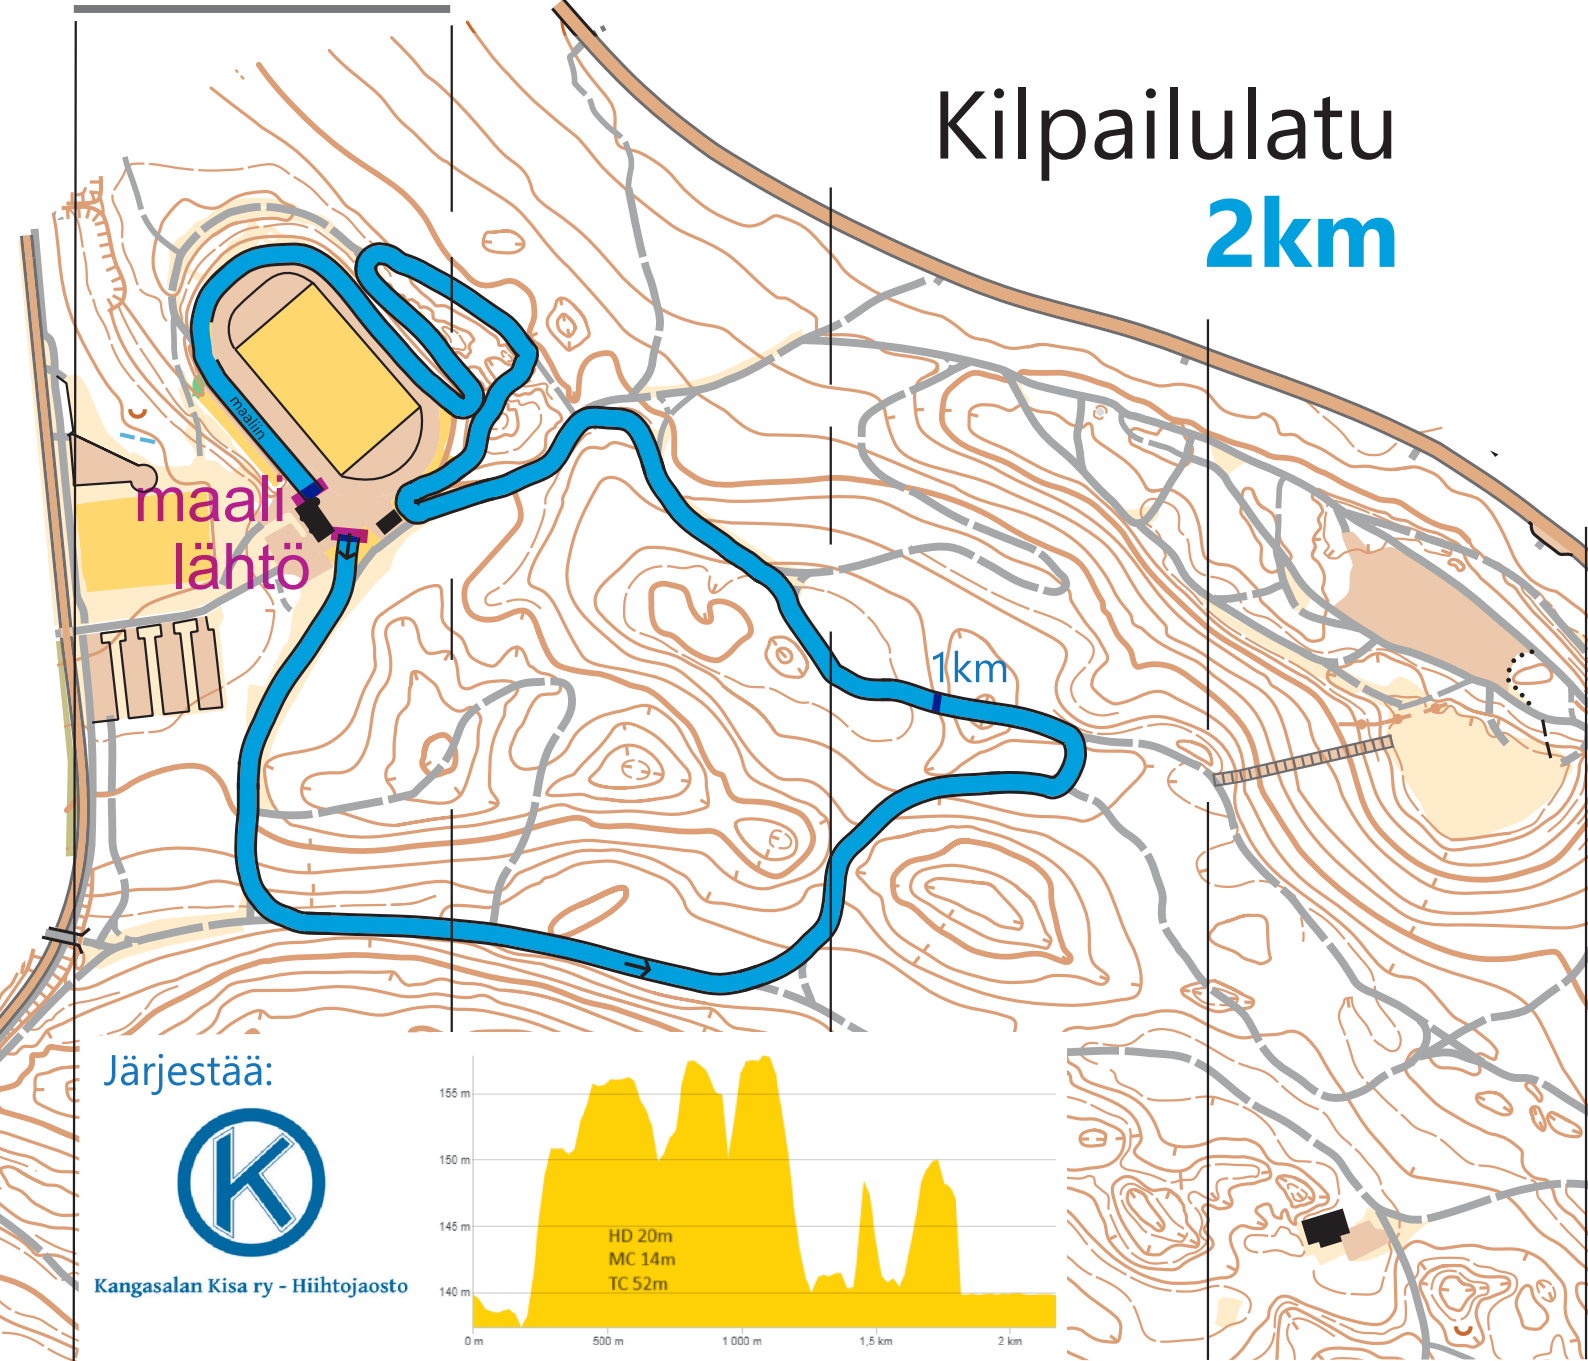

Latukartta Kangasala, Kyötikkälä

Kansalliset Kisan hiihdot 27.1.2024

Mittakaava 1:5000 / A4

Käyräväli 5m

250m

Kilpailulatu
2km

Järjestää:

Kangasalan Kisa ry - Hiihtojaosto