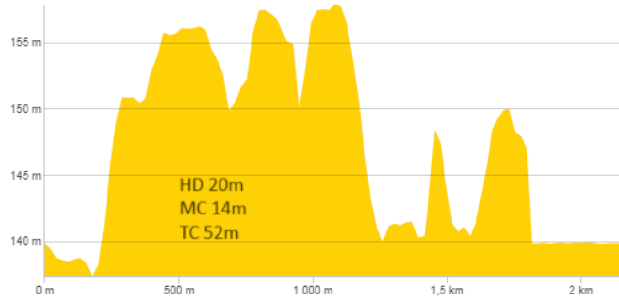

Latukartta Kangasala, Kyötikkälä

Kansalliset Kisan hiihdot 27.1.2024

Mittakaava 1:5000 / A4

Käyräväli 5m

250m

Kilpailulatu
2km

Järjestää:

Kangasalan Kisa ry - Hiihtojaosto