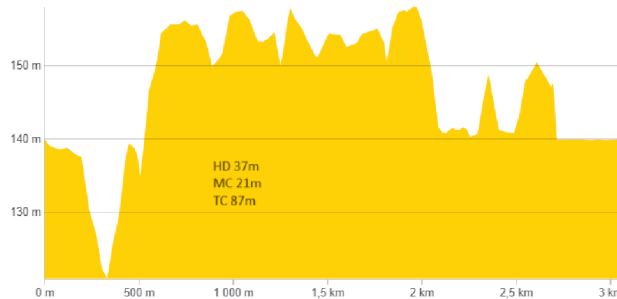

Latukartta Kangasala, Kyötikkälä

Kansalliset Kisan hiihdot 27.1.2024

Mittakaava 1:5000 / A4

Käyräväli 5m

250m

Kilpailulatu
3km

maali
lähtö

2km

1km

Järjestää:

Kangasalan Kisa ry - Hiihtojoasto

Yhteistyössä mukana: